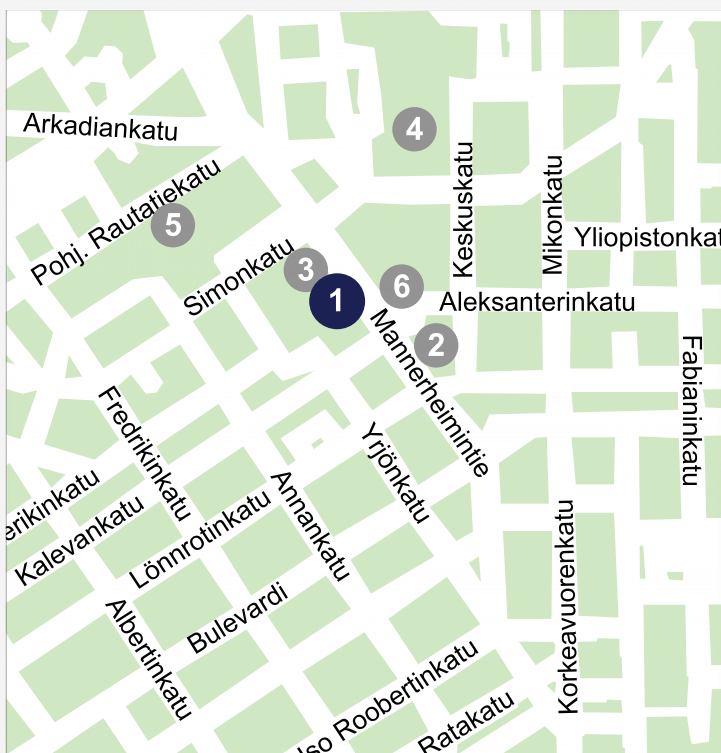

LMR

Asianajotoimisto LMR Oy

Mannerheimintie 14 A, 00100 Helsinki

Puhelin: (09) 5860 100

Fax: (09) 5860 1060

Kotisivut: www.lmr.fi

Helsingin keskustan kartta

1. LMR:n toimisto
2. Stockmann
3. Forum
4. Rautatieasema
5. Linja-autoasema ja Kamppi-ostoskeskus
6. Kolmen sepän patsas

Sijainti keskellä Helsinkiä

LMR:n toimisto sijaitsee Helsingin keskustassa, Stockmannin ja Forumin välissä. Pysäköintitilaa löytyy mm. Stockmannin, Forumin ja Elielin paikoitustaloista. Katso ajo-ohjeet kotisivuiltamme.

Yhteydet lentokentältä

LMR:n toimisto sijaitsee noin 20 kilometriä etelään Helsinki-Vantaan lentoasemalta. Taksimatka lentokentältä kestää noin 30 minuuttia ja maksaa noin 35 euroa.